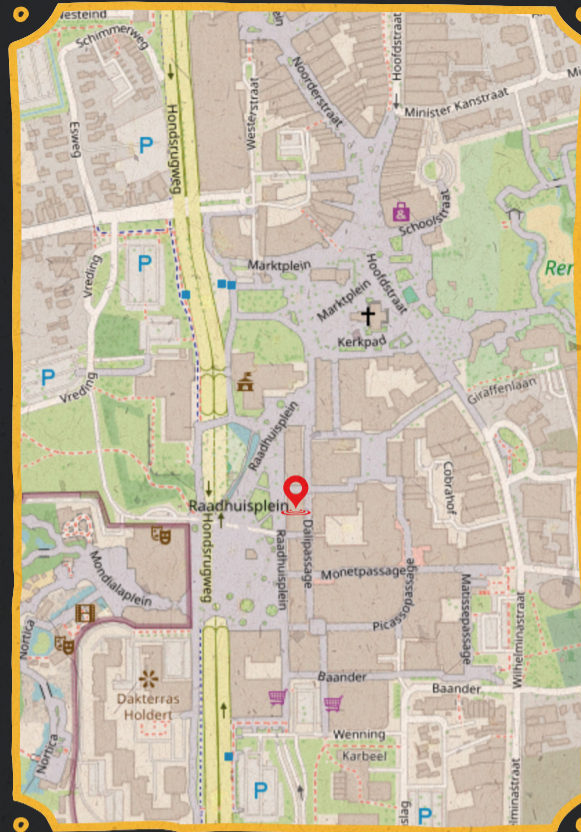

WARME DRANKEN VANAF

Koffie
Cappuccino
Espresso
Cortado, espresso met opgeschuimde melk
Latte Macchiato
Koffie met slagroom
Extra smaakje voor in de koffie:
Amaretto/honing/vanille/hazelnoot/chocolade/karamel
Warme chocolademelk
Warme chocolademelk met slagroom
Wiener koffie
Koffie met chocolademelk en slagroom
Oma's koffie
Koffie met advocaat, bruine suiker en slagroom

THEE, DIVERSE SMAKEN VANAF

Verse muntthee
Verse gember thee
Verse gember thee met munt

KOFFIE SPECIAAL VANAF

Irish coffee
Koffie met whiskey, bruine suiker en slagroom
French coffee
Koffie met cognac, bruine suiker en slagroom
Italian coffee
Koffie met Amaretto, bruine suiker en slagroom
Spanish coffee
Koffie met Licor 43, bruine suiker en slagroom
Koffie Giele Karamel
koffie met kaluha, bruine suiker, chocoladesiroop en slagroom

VOOR BIJ DE KOFFIE VANAF

Appelgebak
Appelgebak met slagroom
Warme appeltaart met vanille saus en slagroom
Emmense wafel met warme kersen, room en slagroom
Cheesecake

CONTACTINFORMATIE

Raadhuisplein 28A1, 7811 AP Emmen
 info@degelekameel.nl
 <https://degelekameel.nl>
 0591 745 440

Grand Cafe Emmen
DE GELE KAMEEL

LUNCH
DINER
NIGHT

DRANKEN KAART

BIEREN VAN DE TAP VANAF

PILS

Hertog Jan Medium 5,5% 0,25 cl
Hertog Jan Large 5,5% 0,25 cl

WEIZEN / WIT BIER

Hertog Jan Weizener Medium 5,5% 0,3 cl
Hertog Jan Weizener Large 5,5% 0,5 cl
Fransiskaner Medium 5,0% 0,3 cl
Fransiskaner Large 5,0% 0,5 cl
Hoegaarden witbier 5,0% 0,25 cl

BLOND

Victoria zwaar blond 8,5% 0,3 cl
Camel Toe huisbier blond 6,5% 0,5 cl
Fourchette 8,5% 0,3 cl

IPA

Goose ipa 6,5% 0,25 cl

TRIPLE

Hertog Jan Grand prestige 9,5% 0,25 cl
Bartje triple 9,5% 0,25 cl
Lefte rituals 9,0% 0,25 cl
Triple Karmeliet 8,5% 0,25 cl
Val die Grand cru 10,5% 0,3 cl

ROSE BIER

Hoegaarden Rosé 4% 0,25 cl

BIEREN OP BLIK VANAF

Brewdog Elvis Juice 6,5% 0,3 cl
Brewdog Punk ipa 5,4% 0,3 cl
Frontaal Andreas Blik 8,0% 0,3 cl
Frontaal Blonde Simmie 5,0% 0,5 cl
Gebr Voor Vrouwen Zonnig Zeewit 3,8% 0,5 cl
Moersleutel Coffee Grinder 7,5% 0,3 cl
Moersleutel Crank De Juice 5,5% 0,3 cl
Moersleutel Macaroon Machine 10,0% 0,3 cl
Moersleutel Motor Oil 12,0% 0,3 cl
Porno Blond 6,0% 0,3 cl
Uitje Bird Of Prey 5,8% 0,3 cl
Uitje dikke lul 3 bier 5,6% 0,3 cl

BIEREN OP FLES VANAF

Corona Extra Beer 5,0% 0,3 cl
Cubanisto Rum ow 5,0% 0,3 cl
Duvel Moorgat 7,5% 0,3 cl
Hertog Jan Dubbel Kruijck 6,5% 0,5 cl
Hertog Jan Tripel Kruijck 8,5% 0,5 cl
Hertog Jan 5,5% 0,3 cl
Hoegaarden Grand Cru 10,5% 0,3 cl
Jopen Mooie Nel ipa 6,5% 0,3 cl
La Guillotine 8,5% 0,3 cl
Lefte 9 Ritual 9,0% 0,3 cl
Lefte Dubbel (bruin) 6,5% 0,3 cl
Lefte Ruby 6,5% 0,3 cl
Lefte Tripel 8,5% 0,3 cl
Lefort Tripel 8,5% 0,3 cl
Liefmans Fruitesse 4,5% 0,3 cl
Maredsous 10% Tripel 10,0% 0,5 cl
Maredsous 6% Blond 6,0% 0,3 cl
Omer Blond 7,5% 0,3 cl
St Bernardus Abt 12 12,0% 0,3 cl
St Bernardus Tripel 9,5% 0,3 cl
Zwijntje 6,5% 0,3 cl

ALCOHOLVRIJE BIEREN VANAF

Hertog Jan 0.0 Fles 0,0% 0,3 cl
Heineken Radler 0.0 Fles 0,0% 0,3 cl
Lefte Blond 0.0 Fles 0,0% 0,3 cl
Lefte Dubbel 0.0 Fles 0,0% 0,3 cl
Liefmans Fruitesse 0.0 0,0% 0,3 cl
Gebr Door Vrouwen Bloesem Bluf 0,0% 0,3 cl

WIJNEN EN BUBBELS VANAF

Vedejo droge witte wijn
Pinot grigio droge witte wijn
Montelciano rose
AIX Rose
Cava La iaia Nuria
Torres, Celeste Roble Tempranilo rood
Sankt Kilian, Liebfraumilch Zoete Witte Wijn